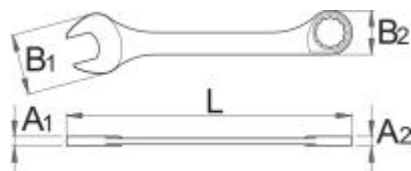

Звздогаечен ключ звезда тип тресчотка - 160/2

материал: хром-ванадий

ковани, изцяло закалени

72 зъба, 5° работен ъгъл

тресчотка: двупосочна; посоката на работа се сменя с бутон

Профил: 

- [Технически данни](#)

Шифър		L	B2	B1	A2	A1
622818	8	134	17,1	16,7	8,4	4,7 40
622819	9	158	21	21	8,4	5,5 55
622820	10	158	21	21	8,4	5,5 60
622821	11	164	22,6	23	9,7	6 70
622822	12	167	23,8	25	9,7	6,2 80
622823	13	177	24,9	27,5	9,7	6,0 96
622824	14	189	27	29	10,1	7 125
622825	15	198	28,1	31,5	11,7	7,2 150
622826	16	204	29,9	33	11,7	7,5 165
622827	17	224	31,9	34,9	11,7	8 183
622828	18	245	34,4	38,9	12	8,8 210
622829	19	245	34,4	38,9	19	12 230
622831	21	280	45,7	42,6	14,2	9,5 358
622832	22	280	45,7	42,6	14,2	9,5 378
622834	24	310	51,7	46,5	14,7	10 480